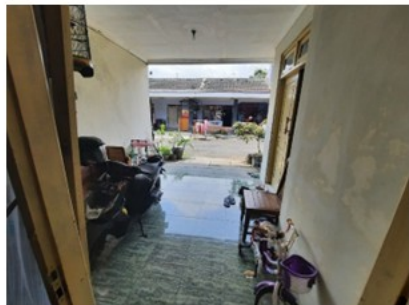

**KATALOG
LELANG
BNI GRIYA
PURBALINGGA
2026**

Rumah Tinggal

Limit Lelang

Rp. 235.000.000.-

Purbalingga

PERUMAHAN SELABAYA INDAH C-19
DESA SELABAYA, KEC. KALIMANAH
KAB. BANJARNEGARA

SHM

LT 105 m² / LB 111 m²