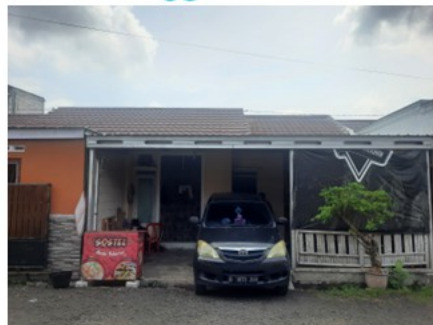

Rumah Tinggal

Limit Lelang

Rp. 224.000.000

Purbalingga

PERUMAHAN GRAHA BHAYANGKARA BLOK A-14
RT 001 RW 001, DESA SELABAYA
KEC. KALIMANAH, KAB. PURBALINGGA

SHM

LT 73 m² / LB 61 m²

CONTACT PERSON :

HUDA (BNI PURBALINGGA)

082134716005